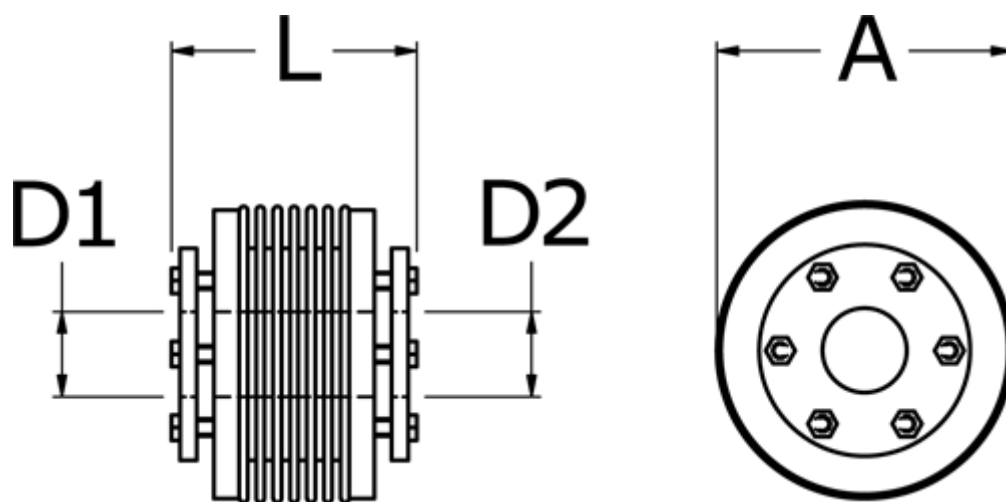

Varenummer: 3330500300611515
Beskrivelse: Metalbælgkobling type 5 str.30
Længde 61 mm, boring 15/15 mm

Mål

A	= 56
D1	= 15
D2	= 15
L	= 61
Nom. moment NM (Tkn)	= 30